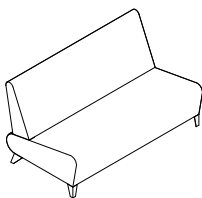

Tato

Sofá

Tato, una familia de butaca y sofás tapizados, se destaca por sus patas metálicas. Una morfología predominante en curvas y direcciones permite una postura confortable tanto para conversaciones como para el relax. Su personalidad dinámica contribuye a definir espacios contemporáneos con estilo.

lounge | in-between | waiting | meeting | social | coffee | home

DIMENSIONES

1,60 x 0,80 x 0,78 m

0,70 x 0,80 x 0,78 m

0,70 x 0,55 x 0,42 m