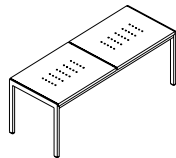

Tadeo

Sofá

Tadeo es una familia de asientos metálicos de líneas rectas, esenciales para su estética minimalista. La vinculación estratégica entre el respaldo y las patas proporciona una postura confortable. La materialidad del metal le confiere una cualidad etérea y elegante. Versátil, Tadeo es ideal tanto para exteriores como para interiores.

in-between | waiting | social | coffee | interior | exterior

DIMENSIONES

1,20 x 0,55 x 0,80 m

1,20 x 0,45 x 0,45 m

0,60 x 0,55 x 0,80 m