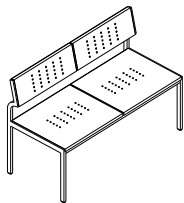

Tadeo

Sofá

Tadeo es una familia de asientos metálicos de líneas rectas, esenciales para su estética minimalista. La vinculación estratégica entre el respaldo y las patas proporciona una postura confortable. La materialidad del metal le confiere una cualidad etérea y elegante. Versátil, Tadeo es ideal tanto para exteriores como para interiores.

in-between | waiting | social | coffee | interior | exterior

DIMENSIONES

1,20 x 0,55 x 0,80 m

1,20 x 0,45 x 0,45 m

0,60 x 0,55 x 0,80 m