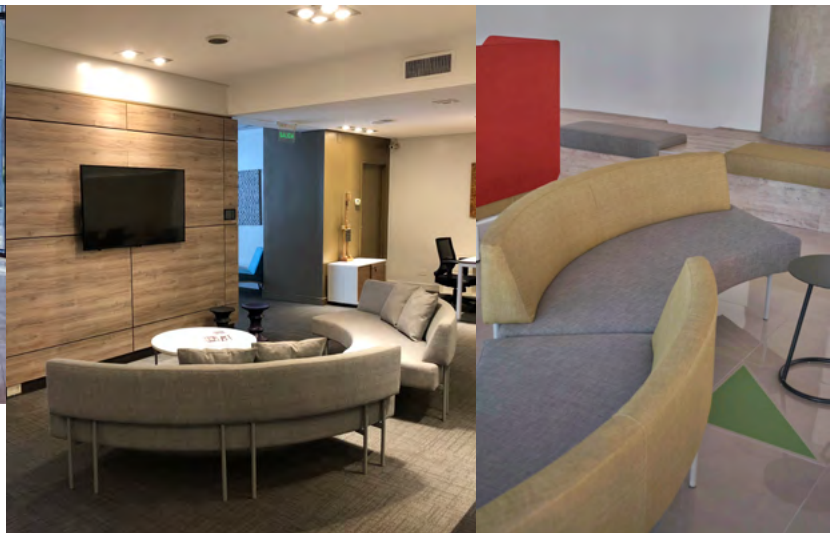

### Sofá

Sir John, un sofá versátil con un único módulo curvo, ofrece innumerables configuraciones. Ya sea círculos completos para reuniones, semi-círculos frente a una pantalla o formas sinusoidales para esperas, brinda flexibilidad y creatividad en el diseño del espacio. Sus líneas orgánicas y base etérea permiten ambientes con estilo.

*lounge | in-between | waiting | meeting | social | coffee*

### DIMENSIONES

1,98 x 0,70 x 0,72 m  
Contenido Ø 3,50 m

Ø 0,90 m h: 0,40 m