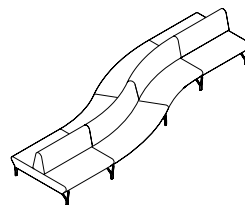

Pascual

Sofá

Pascual es un sofá versátil que ofrece comodidad desde ambos lados. Ideal para espacios de espera o amplios, este sillón modular permite construir una curva sinuosa, recta o una combinación de ambas. Con un módulo curvo y otro recto, Pascual se adapta a la dinámica del entorno, brindando comodidad y estilo.

lounge | in-between | waiting | social | coffee

DIMENSIONES

Recto: 1,20 x 1,40 x 0,83 m
Curvo: 1,92 x 1,40 x 0,83 m

5,40 x 1,40 x 0,83 m

Configuraciones | Ideas