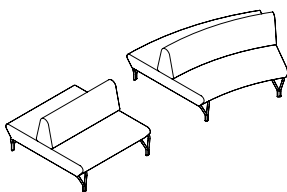

Pascual

Sofá

Pascual es un sofá versátil que ofrece comodidad desde ambos lados. Ideal para espacios de espera o amplios, este sillón modular permite construir una curva sinuosa, recta o una combinación de ambas. Con un módulo curvo y otro recto, Pascual se adapta a la dinámica del entorno, brindando comodidad y estilo.

lounge | in-between | waiting | social | coffee

DIMENSIONES

Recto: 1,20 x 1,40 x 0,83 m
Curvo: 1,92 x 1,40 x 0,83 m

5,40 x 1,40 x 0,83 m

Configuraciones | Ideas