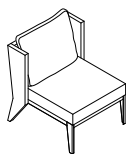

### Sofá

Camilo, butaca y sofá, son piezas de estética atemporal que fusionan lo clásico con lo moderno. Las patas delanteras, metálicas, infunden un aire moderno, mientras que las traseras, tapizadas, ofrecen el apoyo clásico que completa la armonía. Esta fusión hace que Camilo asegure una presencia elegante en cualquier espacio.

*lounge | in-between | waiting | meeting | social | coffee | home*

### DIMENSIONES

1,60 x 0,75 x 0,78 m

0,70 x 0,75 x 0,78 m