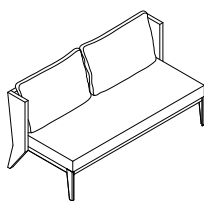

### Sofá

Camilo, butaca y sofá, son piezas de estética atemporal que fusionan lo clásico con lo moderno. Las patas delanteras, metálicas, infunden un aire moderno, mientras que las traseras, tapizadas, ofrecen el apoyo clásico que completa la armonía. Esta fusión hace que Camilo asegure una presencia elegante en cualquier espacio.

*lounge | in-between | waiting | meeting | social | coffee | home*

### DIMENSIONES

1,60 x 0,75 x 0,78 m

0,70 x 0,75 x 0,78 m