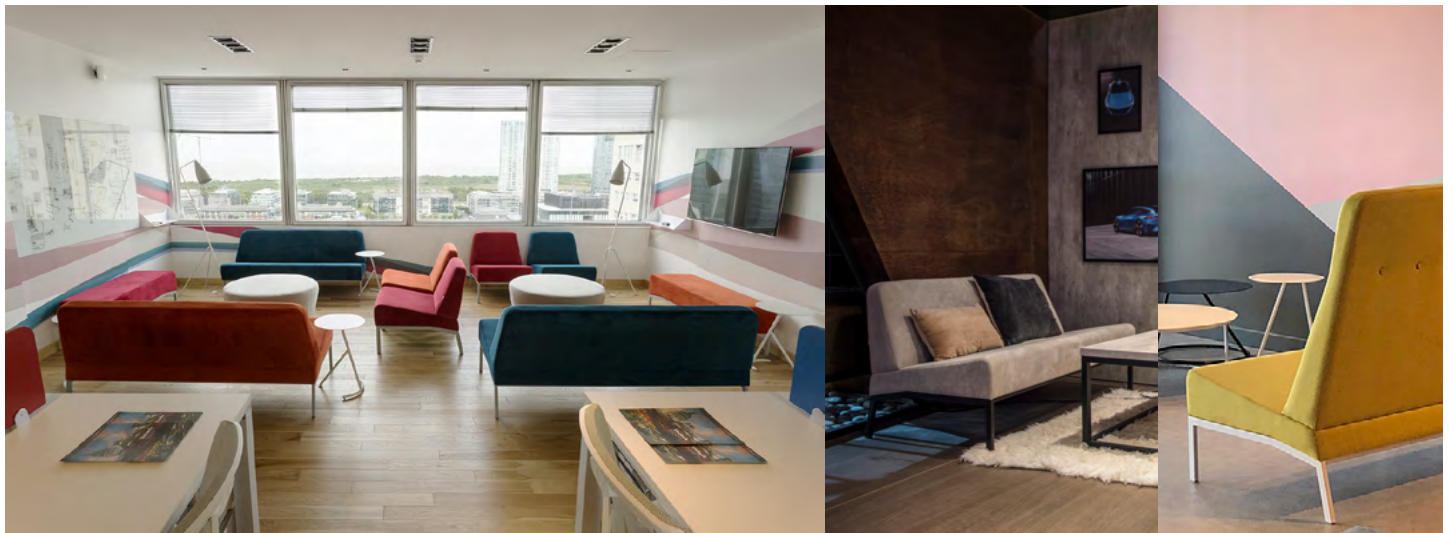

### Sofá

Break es una familia de butacas y sofás tapizados con base metálica y mesas bajas, caracterizada por sus líneas mínimas y rectas, al ofrecer una estética contemporánea que se integra armoniosamente en cualquier espacio. La esencia del confort se revela en el quiebre morfológico, donde la forma se convierte en función.

*lounge | in-between | waiting | meeting | social | coffee*