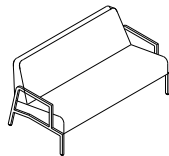

### Sofá

Break es una familia de butacas y sofás tapizados con base metálica y mesas bajas, caracterizada por sus líneas mínimas y rectas, al ofrecer una estética contemporánea que se integra armoniosamente en cualquier espacio. La esencia del confort se revela en el quiebre morfológico, donde la forma se convierte en función.

*lounge | in-between | waiting | meeting | social | coffee*

### DIMENSIONES

1,40/1,60 x 0,75  
x 0,70 m

1,44/1,64 x 0,75  
x 0,70 m

1,60 x 0,75 x 1,10 m

1,64 x 0,75 x 1,10 m

0,60 x 0,75 x 0,70 m

0,64 x 0,75 x 0,70 m

0,60 x 0,60 x 0,50 m

1,20 x 0,60 x 0,40 m