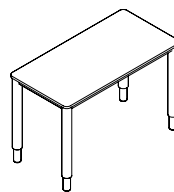

Fitt Redonda

Mesa

Las mesas metálicas Fitt se destacan por un diseño que aúna solidez y delicadeza y combina resistencia con elegancia en el espacio. Con opciones cuadradas, rectangulares altas o bajas, redondas, y de bar altas o bajas, se adaptan a cualquier entorno, al permitir configurar los espacios según diversas necesidades y estilos.

lounge | in-between | meeting | social | coffee | home

DIMENSIONES

Según proyecto

Redonda

Bar

Bar alta

Cuadrada

Rectangular

Rectangular alta