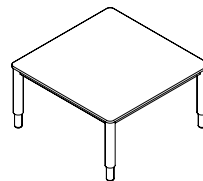

Fitt Rectangular Alta

Mesa

Las mesas metálicas Fitt se destacan por un diseño que aúna solidez y delicadeza y combina resistencia con elegancia en el espacio. Con opciones cuadradas, rectangulares altas o bajas, redondas, y de bar altas o bajas, se adaptan a cualquier entorno, al permitir configurar los espacios según diversas necesidades y estilos.

lounge | in-between | meeting | social | coffee | home

DIMENSIONES

Según proyecto

Rectangular alta

Rectangular

Cuadrada

Bar

Bar alta