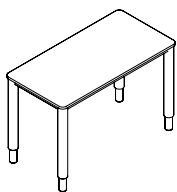

Fitt Rectangular Alta

Mesa

Las mesas metálicas Fitt se destacan por un diseño que aúna solidez y delicadeza y combina resistencia con elegancia en el espacio. Con opciones cuadradas, rectangulares altas o bajas, redondas, y de bar altas o bajas, se adaptan a cualquier entorno, al permitir configurar los espacios según diversas necesidades y estilos.

lounge | in-between | meeting | social | coffee | home

DIMENSIONES

Según proyecto

Rectangular alta

Rectangular

Cuadrada

Bar

Bar alta

Redonda