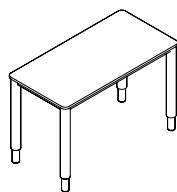

Fitt Rectangular

Mesa

Las mesas metálicas Fitt se destacan por un diseño que aúna solidez y delicadeza y combina resistencia con elegancia en el espacio. Con opciones cuadradas, rectangulares altas o bajas, redondas, y de bar altas o bajas, se adaptan a cualquier entorno, al permitir configurar los espacios según diversas necesidades y estilos.

lounge | in-between | meeting | social | coffee | home

DIMENSIONES

Según proyecto

Rectangular

Rectangular alta

Cuadrada

Bar

Bar alta