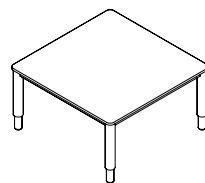

Fitt Rectangular

Mesa

Las mesas metálicas Fitt se destacan por un diseño que aúna solidez y delicadeza y combina resistencia con elegancia en el espacio. Con opciones cuadradas, rectangulares altas o bajas, redondas, y de bar altas o bajas, se adaptan a cualquier entorno, al permitir configurar los espacios según diversas necesidades y estilos.

lounge | in-between | meeting | social | coffee | home

DIMENSIONES

Según proyecto

Rectangular

Rectangular alta

Cuadrada

Bar

Bar alta