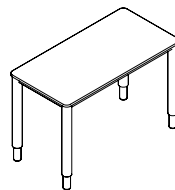

Fitt Cuadrada

Mesa

Las mesas metálicas Fitt se destacan por un diseño que aúna solidez y delicadeza y combina resistencia con elegancia en el espacio. Con opciones cuadradas, rectangulares altas o bajas, redondas, y de bar altas o bajas, se adaptan a cualquier entorno, al permitir configurar los espacios según diversas necesidades y estilos.

lounge | in-between | meeting | social | coffee | home

DIMENSIONES

Según proyecto

Cuadrada

Rectangular

Rectangular alta

Bar

Bar alta