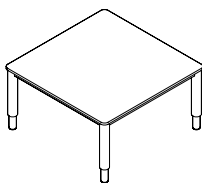

Fitt Cuadrada

Mesa

Las mesas metálicas Fitt se destacan por un diseño que aúna solidez y delicadeza y combina resistencia con elegancia en el espacio. Con opciones cuadradas, rectangulares altas o bajas, redondas, y de bar altas o bajas, se adaptan a cualquier entorno, al permitir configurar los espacios según diversas necesidades y estilos.

lounge | in-between | meeting | social | coffee | home

DIMENSIONES

Según proyecto

Cuadrada

Rectangular

Rectangular alta

Bar

Bar alta

Redonda