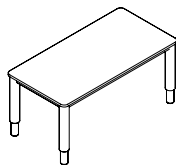

Fitt Cuadrada

Mesa

Las mesas metálicas Fitt se destacan por un diseño que aúna solidez y delicadeza y combina resistencia con elegancia en el espacio. Con opciones cuadradas, rectangulares altas o bajas, redondas, y de bar altas o bajas, se adaptan a cualquier entorno, al permitir configurar los espacios según diversas necesidades y estilos.

lounge | in-between | meeting | social | coffee | home

DIMENSIONES

Según proyecto

Cuadrada

Rectangular

Rectangular alta

Bar

Bar alta