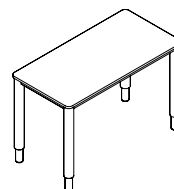

Fitt Bar y Bar Alta

Mesa

Las mesas metálicas Fitt se destacan por un diseño que aúna solidez y delicadeza y combina resistencia con elegancia en el espacio. Con opciones cuadradas, rectangulares altas o bajas, redondas, y de bar altas o bajas, se adaptan a cualquier entorno, al permitir configurar los espacios según diversas necesidades y estilos.

lounge | in-between | meeting | social | coffee

DIMENSIONES

Según proyecto

Bar

Bar alta

Redonda

Cuadrada

Rectangular

Rectangular alta