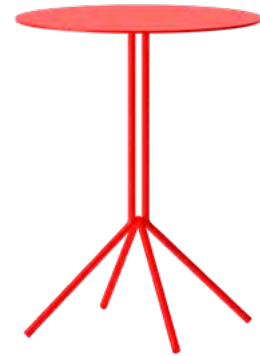

MK07

Mesa auxiliar

MK07 es una mesa auxiliar caracterizada por un apoyo central que genera una fusión de liviandad en el desarrollo y en la solidez en el apoyo. La ramificación del apoyo central crea un equilibrio visual, y convierte a MK07 en una pieza que combina funcionalidad con un diseño distintivo y contemporáneo.

lounge | in-between | waiting | meeting | social | coffee | home

DIMENSIONES

Ø 0,40 h: 0,40/0,50 m