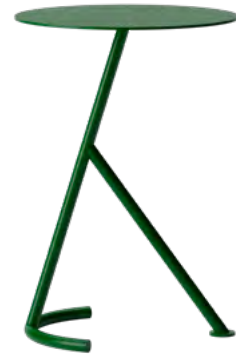

MK04

Mesa auxiliar

MK04 es una mesa auxiliar que se distingue por su columna central oblicua que descansa en una sección curva. Su diseño aporta dinamismo y liviandad, facilitando el arrime de la mesa de manera fácil y elegante.

lounge | in-between | waiting | meeting | social | coffee | home

DIMENSIONES

Ø 0,35 h: 0,40/0,50 m