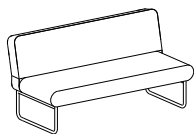

Venancio

Butaca

Venancio es una familia de butaca y sofá, tapizados, con base metálica. Tanto en el asiento como en el respaldo y la base, lo que predomina son las curvas, proporcionando una estética contemporánea que añade estilo a los ambientes. La simplicidad y el detalle de cada uno de sus elementos lo hacen potenciar cualquier espacio.

lounge | in-between | waiting | meeting | social | coffee

DIMENSIONES

0,80 x 0,80 x 0,72 m

1,60 x 0,80 x 0,72 m