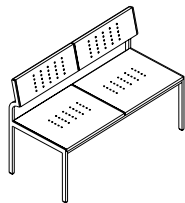

### Butaca

Tadeo es una familia de asientos metálicos de líneas rectas, esenciales para su estética minimalista. La vinculación estratégica entre el respaldo y las patas proporciona una postura confortable. La materialidad del metal le confiere una cualidad etérea y elegante. Versátil, Tadeo es ideal tanto para exteriores como para interiores.

*in-between | waiting | social | coffee | interior | exterior*

### DIMENSIONES

0,60 x 0,55 x 0,80 m

1,20 x 0,55 x 0,80 m

1,20 x 0,45 x 0,45 m