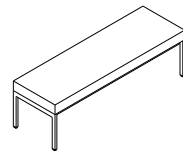

Ruffino

Butaca

Ruffino, familia de butacas, sofás y bancos de estética minimalista que se destaca por sus dimensiones acotadas y líneas rectas. Con mesas incorporadas logra funcionalidad y mantiene la simplicidad visual. Este diseño se adapta a cualquier ambiente y acompaña de manera elegante y aporta personalidad a los espacios.

lounge | in-between | waiting | meeting | social | coffee

DIMENSIONES

1 cuerpo
0,70 x 0,70 x 0,85 m

Sofá
1,40 x 0,70 x 0,85 m

1 cuerpo con mesa
1,40 x 0,70 x 0,85 m

Banco
1,40 x 0,45 x 0,42 m

Banco con mesa
1,40 x 0,45 x 0,42 m