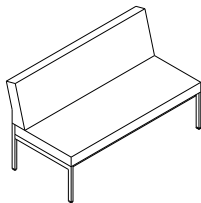

Ruffino

Butaca

Ruffino, familia de butacas, sofás y bancos de estética minimalista que se destaca por sus dimensiones acotadas y líneas rectas. Con mesas incorporadas logra funcionalidad y mantiene la simplicidad visual. Este diseño se adapta a cualquier ambiente y acompaña de manera elegante y aporta personalidad a los espacios.

lounge | in-between | waiting | meeting | social | coffee

DIMENSIONES

1 cuerpo
0,70 x 0,70 x 0,85 m

Sofá
1,40 x 0,70 x 0,85 m

1 cuerpo con mesa
1,40 x 0,70 x 0,85 m

Banco
1,40 x 0,45 x 0,42 m

Banco con mesa
1,40 x 0,45 x 0,42 m