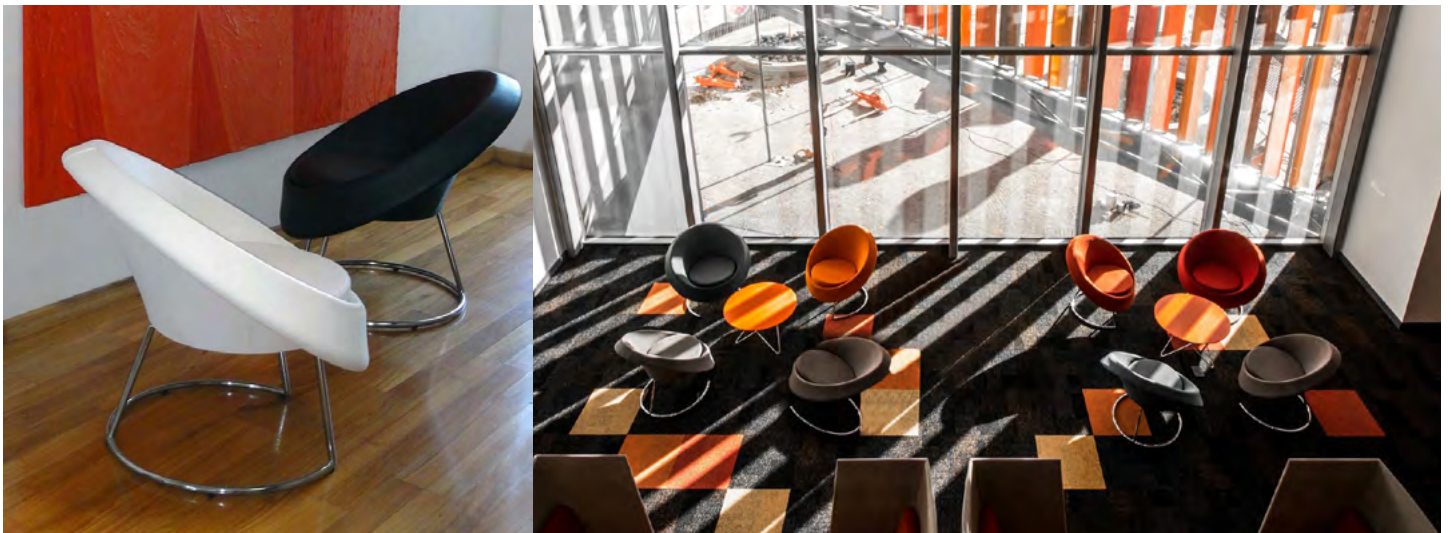

Mooby

Butaca

La butaca Mooby parte de una exploración escultórica de las variaciones de las figuras circulares y elípticas en diferentes planos. A través del diseño, la forma acompaña la función de la butaca: una morfología semejante a un abrazo, una experiencia cálida y personal.

lounge | in-between | waiting | meeting | social | coffee | home

MUSEO MODERNO

Salón del Diseño

DISEÑO INDUSTRIAL ARGENTINO

DIMENSIONES

0,86 x 0,81 x 0,75 m