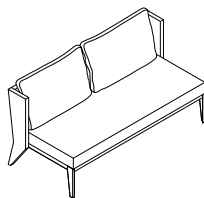

Camilo

Butaca

Camilo, butaca y sofá, son piezas de estética atemporal que fusionan lo clásico con lo moderno. Las patas delanteras, metálicas, infunden un aire moderno, mientras que las traseras, tapizadas, ofrecen el apoyo clásico que completa la armonía. Esta fusión hace que Camilo asegure una presencia elegante en cualquier espacio.

lounge | in-between | waiting | meeting | social | coffee | home

DIMENSIONES

0,70 x 0,75 x 0,78 m

1,60 x 0,75 x 0,78 m