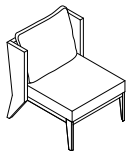

Camilo

Butaca

Camilo, butaca y sofá, son piezas de estética atemporal que fusionan lo clásico con lo moderno. Las patas delanteras, metálicas, infunden un aire moderno, mientras que las traseras, tapizadas, ofrecen el apoyo clásico que completa la armonía. Esta fusión hace que Camilo asegure una presencia elegante en cualquier espacio.

lounge | in-between | waiting | meeting | social | coffee | home

DIMENSIONES

0,70 x 0,75 x 0,78 m

1,60 x 0,75 x 0,78 m