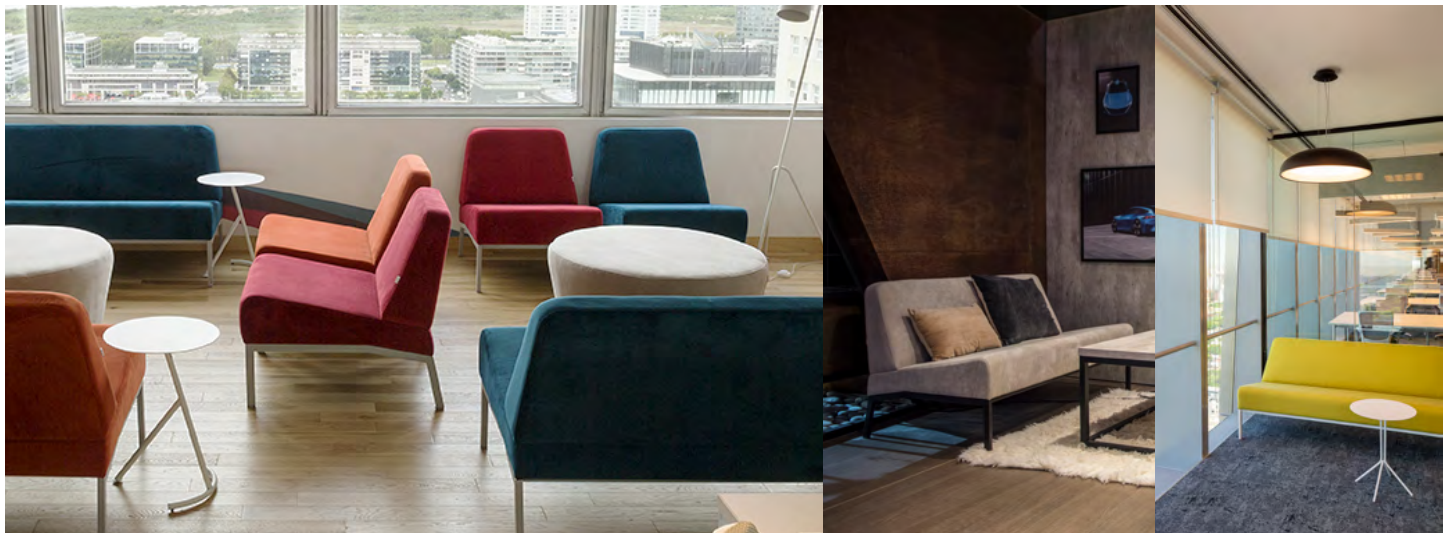

Break

Butaca

Break es una familia de butacas y sofás tapizados con base metálica y mesas bajas, caracterizada por sus líneas mínimas y rectas, al ofrecer una estética contemporánea que se integra armoniosamente en cualquier espacio. La esencia del confort se revela en el quiebre morfológico, donde la forma se convierte en función.

lounge | in-between | waiting | meeting | social | coffee

DIMENSIONES

0,60 x 0,75 x 0,70 m

0,64 x 0,75 x 0,70 m

1,40/1,60 x 0,75 x 0,70 m

1,44/1,64 x 0,75 x 0,70 m

1,60 x 0,75 x 1,10 m

1,64 x 0,75 x 1,10 m