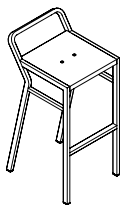

Atlanta

Banqueta

La banqueta Atlanta combina solidez y elegancia. El movimiento de la pata trasera define una postura dinámica, aportando solidez al conjunto de la estructura metálica. Su estilo y funcionalidad la hacen perfecta para conformar espacios de barra o de trabajo.

lounge | in-between | waiting | meeting | social | coffee | home

DIMENSIONES

0,40 x 0,47 x 0,90 m
Altura asiento: 0,77 m