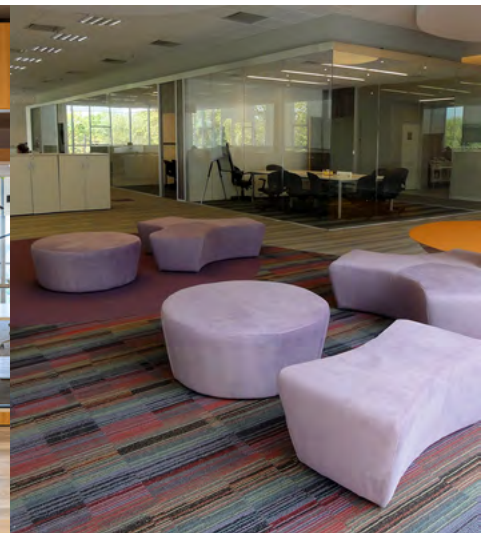

#### Pufs

Zap es un conjunto de pufs, combinables entre sí, que se puede personalizar. Su combinación crea marcadores visuales. Con cinco piezas: moño, cono, estrella, paréntesis y moño doble, la versatilidad de estos pufs permite configuraciones diversas al generar puntos focales ideales para una impronta única en cada proyecto.

*lounge | in-between | waiting | meeting | social | coffee*