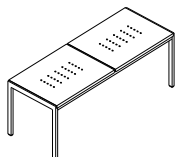

### Banco

Tadeo es una familia de asientos metálicos de líneas rectas, esenciales para su estética minimalista. La vinculación estratégica entre el respaldo y las patas proporciona una postura confortable. La materialidad del metal le confiere una cualidad etérea y elegante. Versátil, Tadeo es ideal tanto para exteriores como para interiores.

### DIMENSIONES

1,20 x 0,45 x 0,45 m

1,20 x 0,55 x 0,80 m

0,60 x 0,55 x 0,80 m