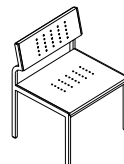

*lounge | in-between | waiting | meeting | social | coffee*

### DIMENSIONES

1,20 x 0,45 x 0,45 m

1,20 x 0,55 x 0,80 m

0,60 x 0,55 x 0,80 m