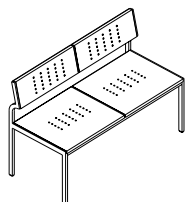

### Banco

Tadeo es una familia de asientos metálicos de líneas rectas, esenciales para su estética minimalista. La vinculación estratégica entre el respaldo y las patas proporciona una postura confortable. La materialidad del metal le confiere una cualidad etérea y elegante. Versátil, Tadeo es ideal tanto para exteriores como para interiores.

*lounge | in-between | waiting | meeting | social | coffee*

### DIMENSIONES

1,20 x 0,45 x 0,45 m

1,20 x 0,55 x 0,80 m

0,60 x 0,55 x 0,80 m