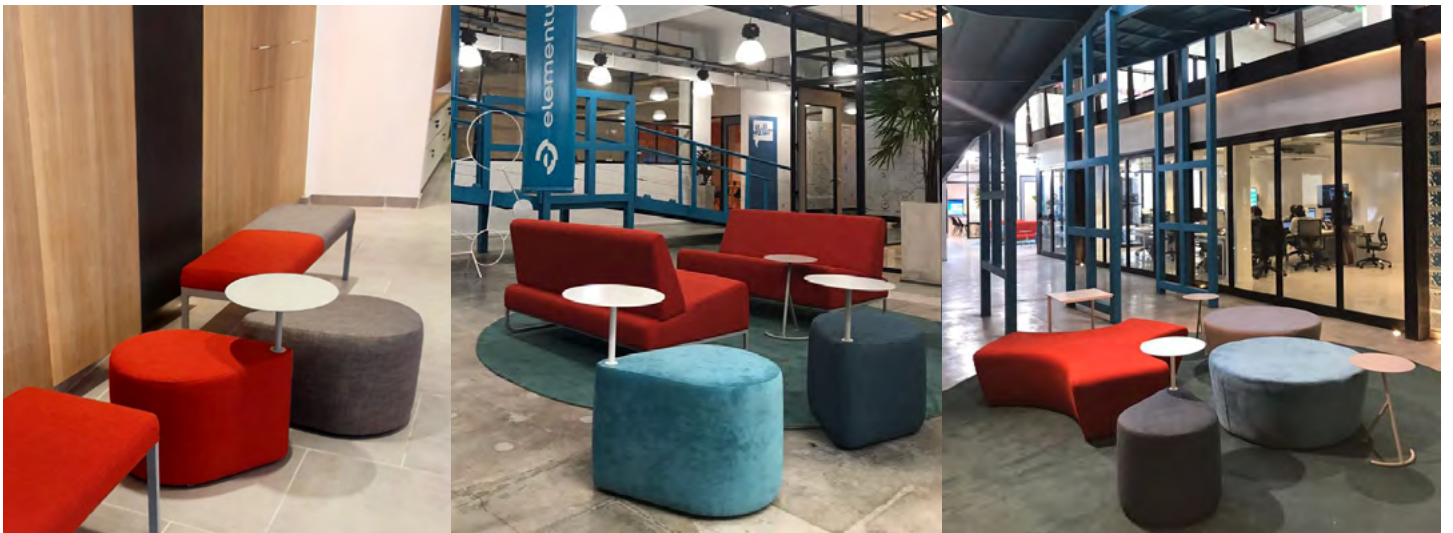

Drop

Puf

Drop fusiona dos funciones esenciales en una unidad: asiento y mesa. Es versátil para integrarse al espacio disponible en cualquier ambiente. Puede ubicarse de diversas maneras, con o sin su mesa, tanto de manera individual como en conjuntos. Drop brinda flexibilidad y posibilidades creativas para personalizar los espacios.

lounge | in-between | waiting | meeting | social | coffee

DIMENSIONES

0,48 x 0,75 x 0,63 m

0,48 x 0,64 x 0,42 m